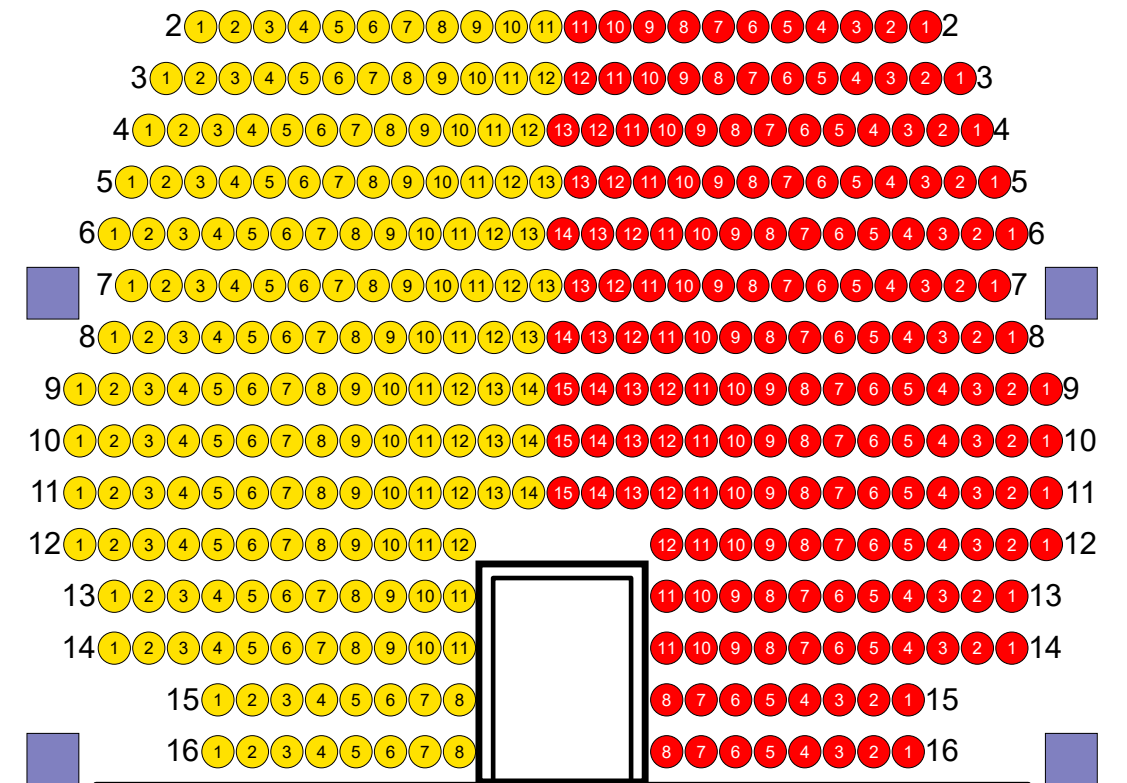

Područje

Balkon Desno 80 | Balkon Levo 76 | Parter Desno 185 | Parter Levo 179

Područje <pregled>

Dom Omladine Beograda
Makedonska 22
11000 Beograd

Levo PARTER Desno

VELIKA SALA

BALKON