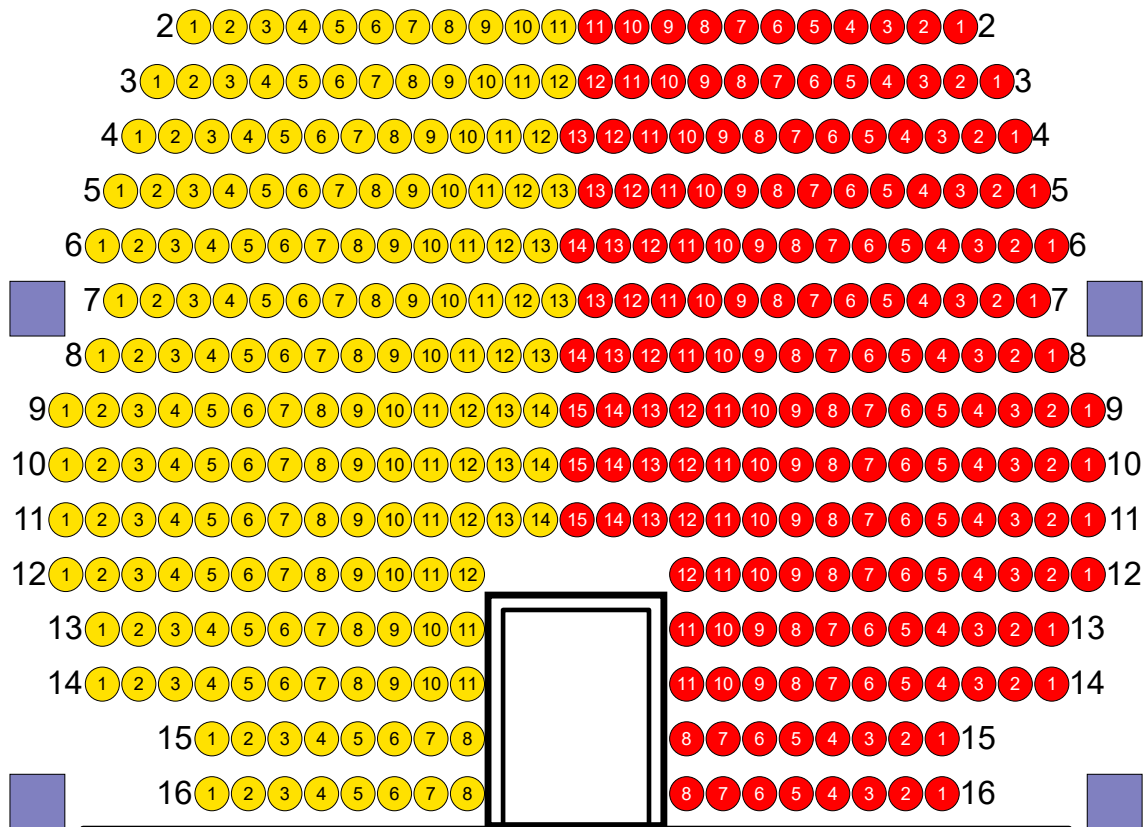

Područje

Balkon Desno 65 | Balkon Levo 61 | Parter Desno 185 | Parter Levo 179

Područje <pregled>

Dom Omladine Beograda
Makedonska 22
11000 Beograd

VELIKA SALA

Levo PARTER Desno

BALKON